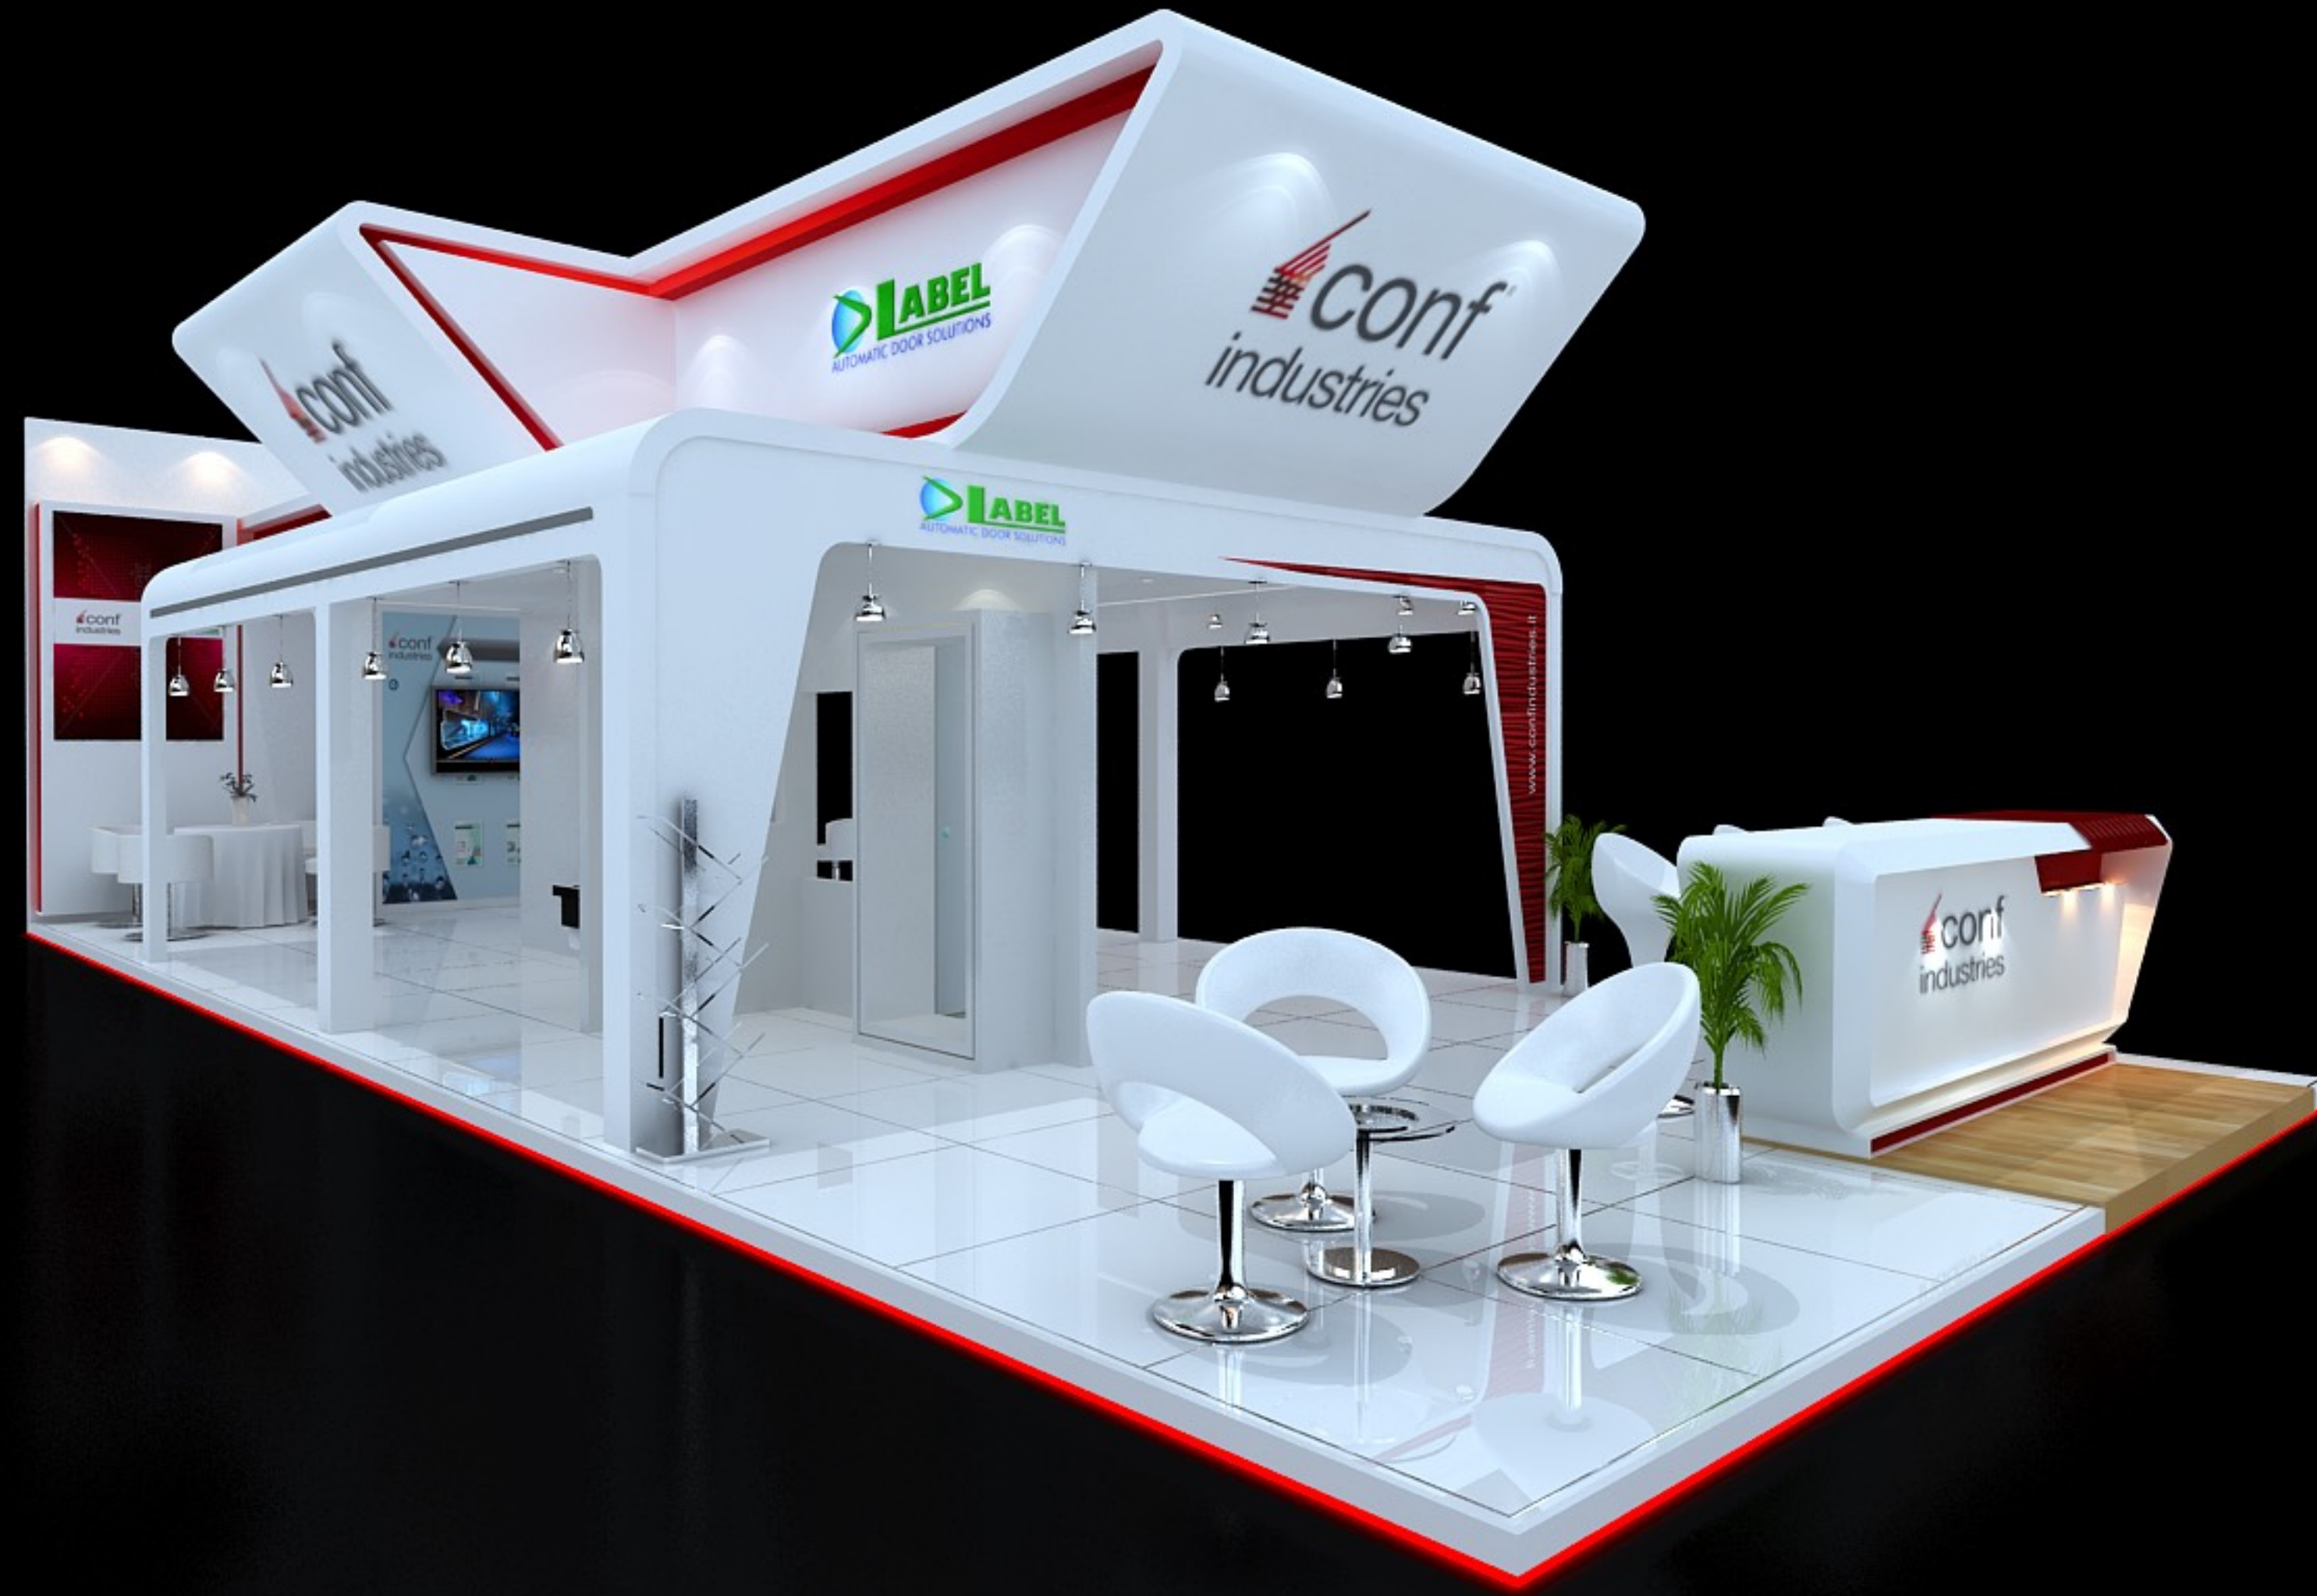

Conf Industries Exhibition Stand