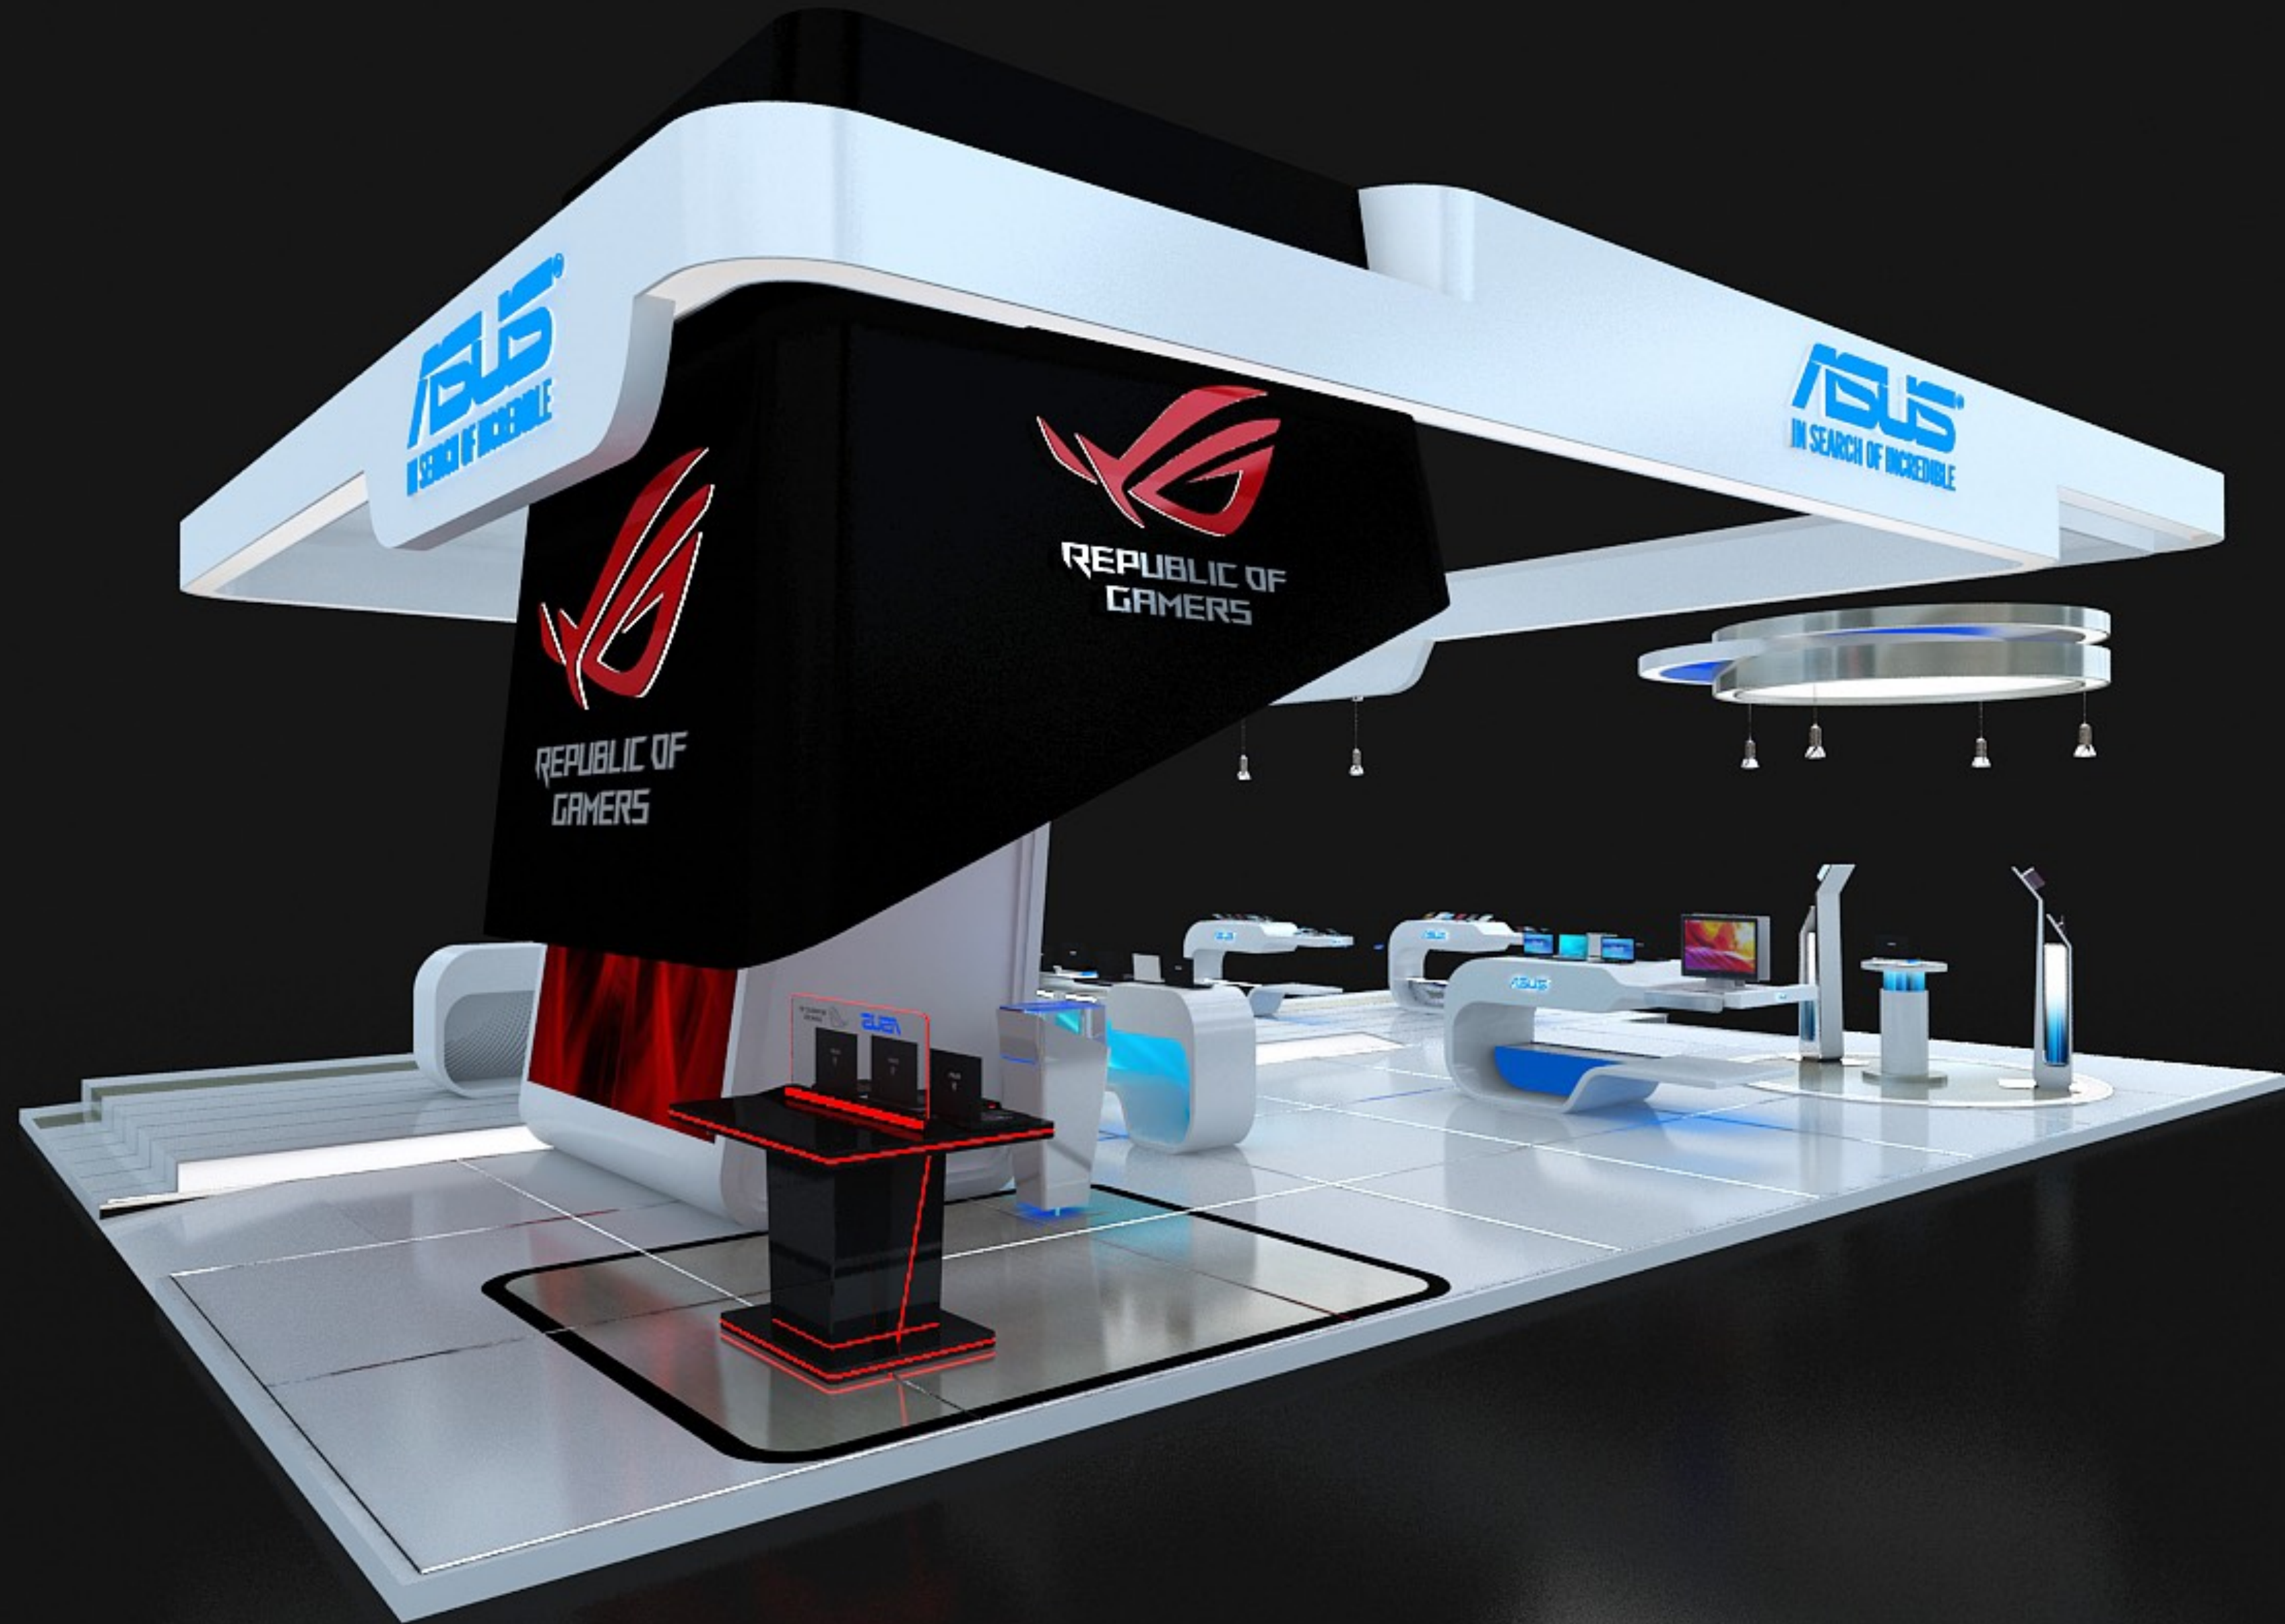

Conf Industries Exhibition Stand